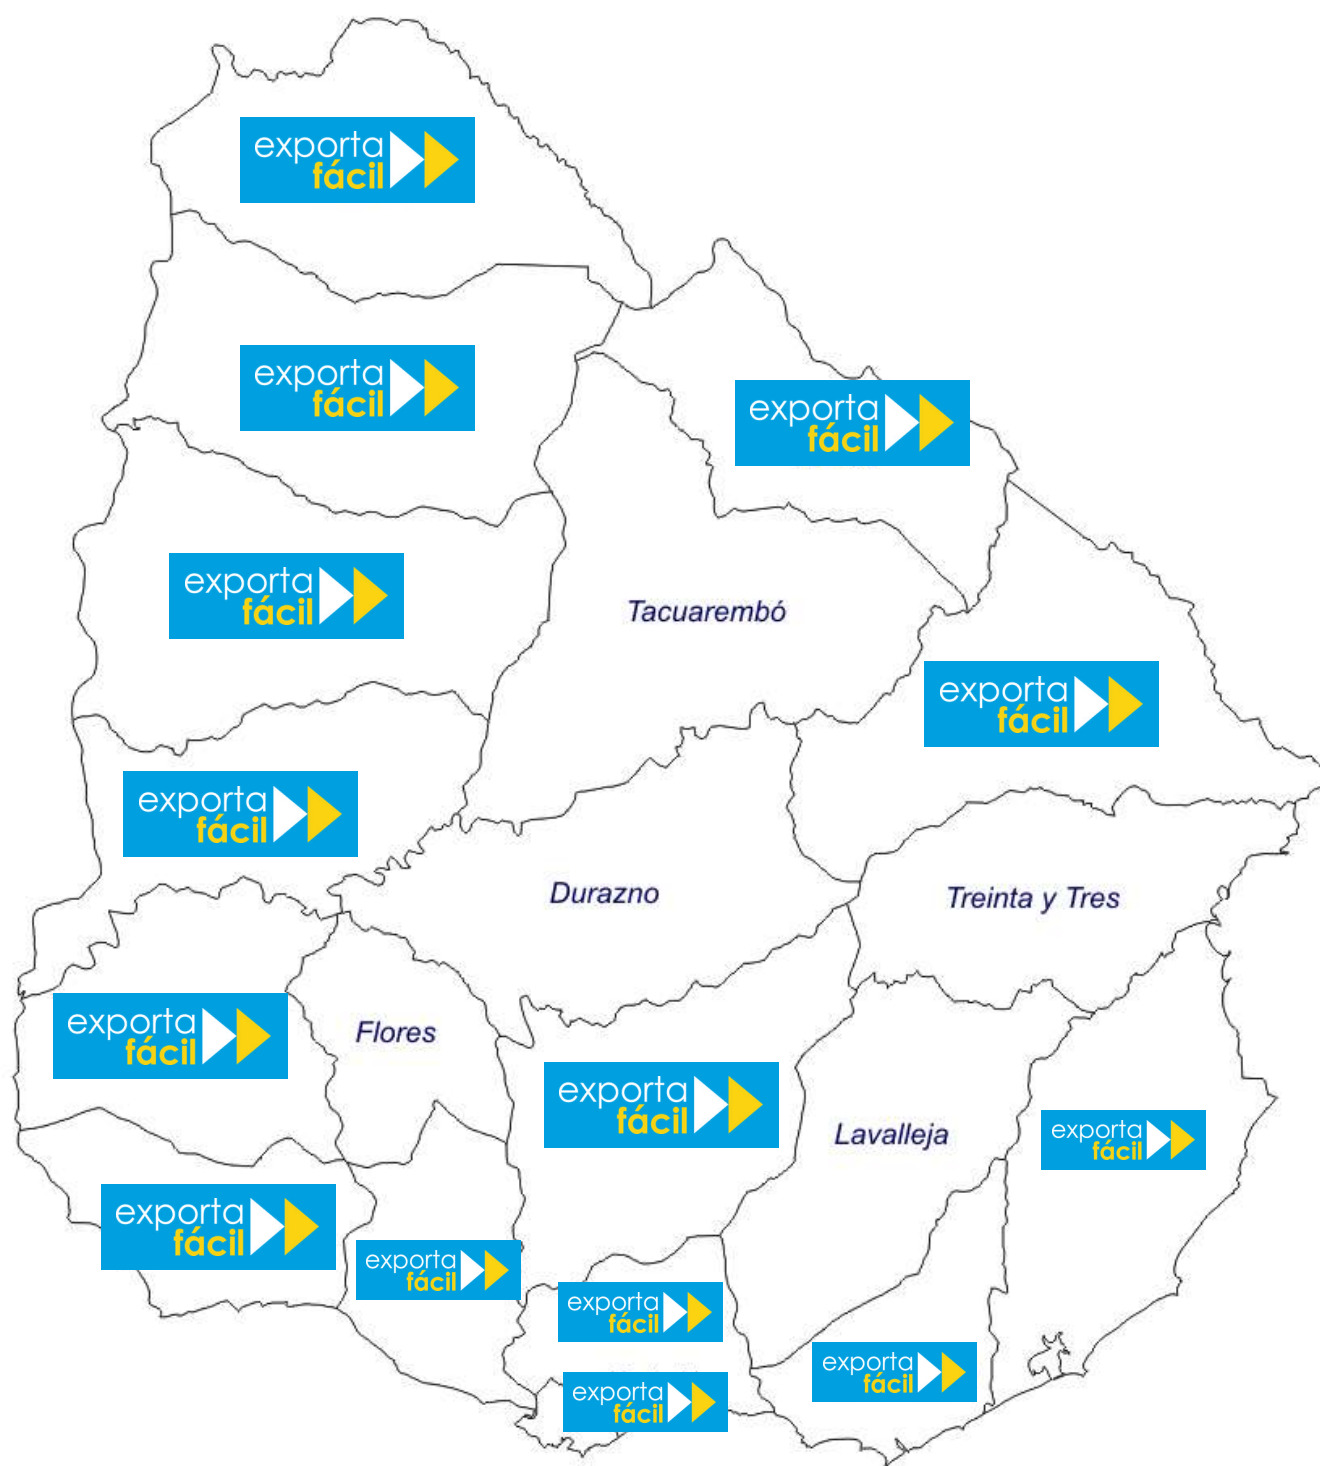

USUARIOS DEL SISTEMA EN URUGUAY