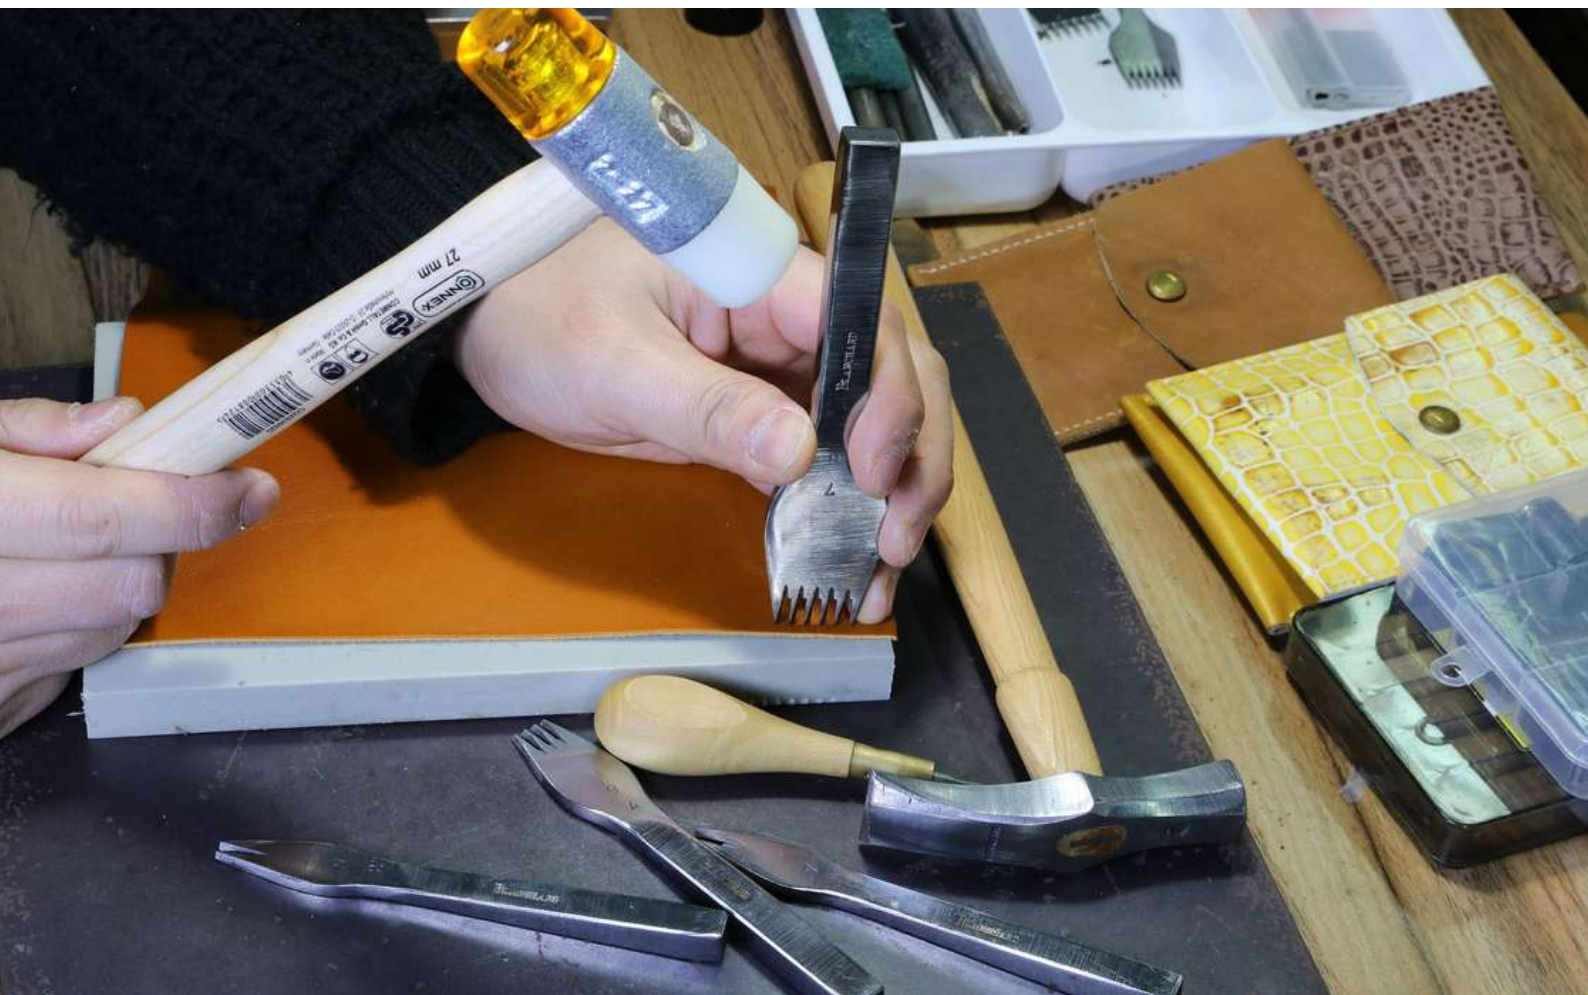

**EXPORTAR  
POR CORREO  
URUGUAYO  
ES FÁCIL ▶▶**

# ¿CÓMO FUNCIONA EXPORTA FÁCIL?

- Tengo un cliente en el exterior
- Obtengo certificado PYME en DINAPYME
- Ingreso los datos de mi exportación en la página: [www.exportafacil.com.uy](http://www.exportafacil.com.uy)
- La Dirección Nacional de Aduanas emite el Documento Único de Exportación (DUA)
- El Correo Uruguayo me avisa que mi exportación puede ser enviada
- Voy a cualquiera de los locales habilitados de Correo Uruguayo en todo el país y realizo el envío

# ¿CUÁLES SON LAS CARACTERÍSTICAS DE EXPORTA FÁCIL?

- Que la exportación no supere los U\$S 7.000
- Que la mercadería no esté prohibida para transporte aéreo o posea limitaciones en el país de destino
- En paquetes de hasta 30 kg cuya dimensión no supere los 3 metros en la suma de sus longitudes (según servicio elegido)
- Sin límite en la cantidad de exportaciones que realice